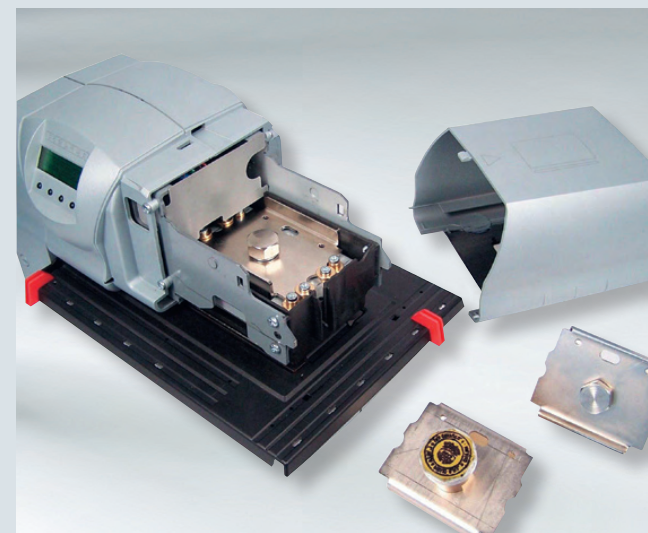

REINER 880 Das Multitalent...

Der Elektrostempel REINER 880 verbindet modernes Design mit hoher Funktionalität. Die leichte Bedienung, der schnelle Druck und die Anpassungsfähigkeit an jede Stempelanforderung optimieren Ihre Arbeitsabläufe. Auch die Sicherheit wird groß geschrieben! Hierfür stehen Chipkarte und Passwortschutz.

Leistungsmerkmale:

- Druckt automatisch fortlaufende Nummer, Datum, Uhrzeit und wählbaren Vortext
- Einfache Menüführung durch bedienerfreundliche LCD-Anzeige
- Auf A4-Formularen können alle Abdruckpositionen erreicht werden
- 35 gespeicherte Abdruckkombinationen, einfach anwählbar
- Chipkarte für individuelle Abdrucke
- Sicherheit durch Chipkarte und Passwortschutz
- Druckt bis zu 4 Durchschläge

Technische Daten:

- Gehäusefarbe: silbergrau
- Gerätemaße: 324 x 160 x 202 mm (B x T x H)
- Gewicht: ca. 6,5 kg
- Sicherheitszertifikat: CE-Zeichen

Identifikation des Bedieners mit personalisierter Chipkarte.

Sicherheitschloss zur Sicherung der Textplatte gegen Missbrauch.

Ebenfalls erhältlich in der Version REINER 880-50. Statt Textplatten arbeitet dieses Gerät mit Stempelköpfen.