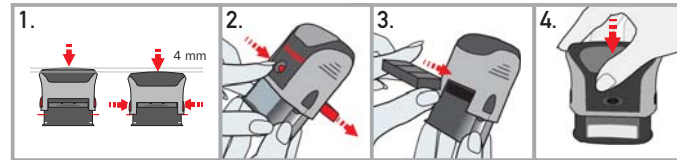

Postfach 10 19 68
75119 Pforzheim, D

Tel. +49 (0) 72 31 31 16 23
Fax +49 (0) 72 31 31 16 31

E-Mail info@stempelcity.de
Internet www.stempelcity.de

KISSENWECHSEL

PRINTY LINE

Stempel leicht nach unten drücken. Mit seitlichen Sperrknöpfen fixieren.

Click-Out-Button drücken.
Herausgedrücktes Kissen hinten herausziehen
Neues Kissen von hinten einsetzen

Entriegeln: Stempel erneut nach unten drücken.