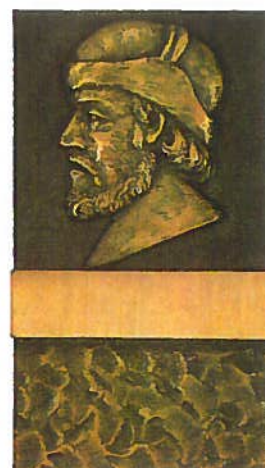

Verband Deutscher Kunstgießereien

im Gesamtverband Deutscher Metallgießereien (G.D.M.)

Patina-Tafel

A hellbraun

B mittelbraun

C dunkelbraun

D schwarzgrün

E olivgrün

F blaugrün

G weiss

H gold

J Grund dunkel
Oberfläche
geschliffen