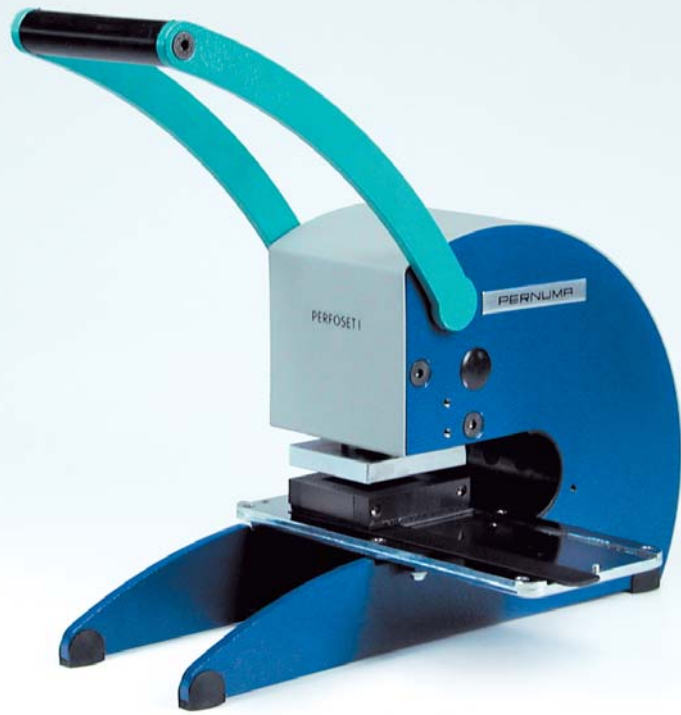

52

PERNUMA **PERFOSET I/R**
 Rasterpräegerät, Handbetrieb

53

PERNUMA PERFOSET I/F Fotostanze

Zum maßgerechten und sauberen Ausstanzen von Passfotos.

Das Handgerät mit vergrößertem Anlegetisch wird standardmäßig mit einem Schnitt zum Ausstanzen von Fotos in der Größe von 35 x 45 mm (mit runden oder spitzen Ecken) ausgestattet. Sonderabmessungen sind gegen Aufpreis lieferbar. Jeder Maschine liegen 3 Kunststoff-Schieber bei.

Zur Stanzung wird der Schieber mit dem Bild und dem aufgelegten Stanzmesser seitlich in das Gerät eingeschoben.

Der Schieber und das separate Stanzmesser ermöglichen eine genaue Bestimmung des Bildausschnittes.

Das Schnittwerkzeug kann jederzeit problemlos ausgewechselt werden.

Technische Daten:

PERNUMA PERFOSET I/F

Gewicht netto: 6,2 kg
Gewicht brutto: 7,2 kg

Verpackungsabmessungen: 43 x 34 x 20 cm

PERNUMA PERFOSET I/R Rasterpräegerät

Auf diese Art markierte und mit Folie befestigte Fotos sind manipulationssicher. Ein nachträgliches Auswechseln ist kaum möglich, ohne dass es sofort erkannt werden würde.

Technische Daten:

PERNUMA PERFOSET I/R