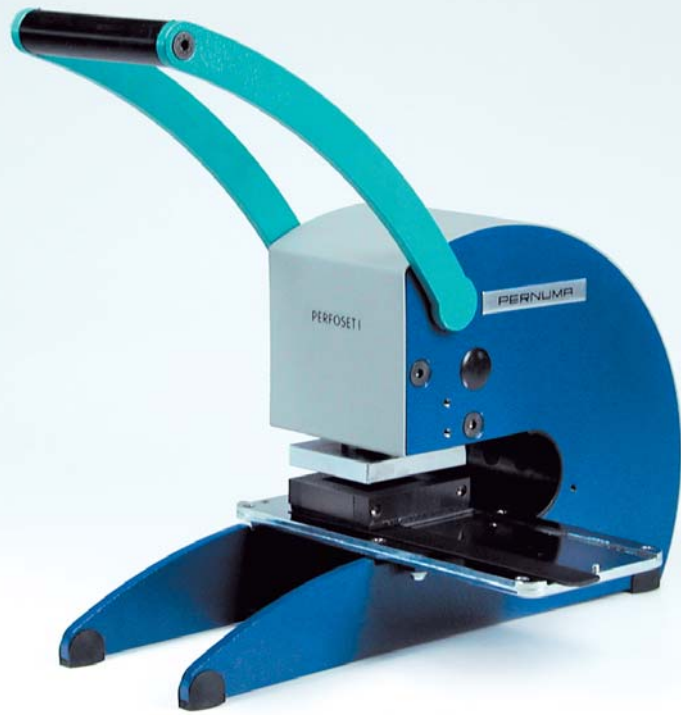

52

PERNUMA **PERFOSET I/R**
Rasterpräegerät, Handbetrieb

53

PERNUMA PERFOSET I/F Fotostanze

Zum maßgerechten und sauberen Ausstanzen von Passfotos.

Das Handgerät mit vergrößertem Anlegetisch wird standardmäßig mit einem Schnitt zum Ausstanzen von Fotos in der Größe von 35 x 45 mm (mit runden oder spitzen Ecken) ausgestattet. Sonderabmessungen sind gegen Aufpreis lieferbar. Jeder Maschine liegen 3 Kunststoff-Schieber bei.

Zur Stanzung wird der Schieber mit dem Bild und dem aufgelegten Stanzmesser seitlich in das Gerät eingeschoben.

Der Schieber und das separate Stanzmesser ermöglichen eine genaue Bestimmung des Bildausschnittes.

Das Schnittwerkzeug kann jederzeit problemlos ausgewechselt werden.

Technische Daten:

PERNUMA PERFOSET I/F

Gewicht netto:	6,2 kg
Gewicht brutto:	7,2 kg
Verpackungsabmessungen:	43 x 34 x 20 cm

PERNUMA PERFOSET I/R Rasterpräegerät

Auf diese Art markierte und mit Folie befestigte Fotos sind manipulationssicher. Ein nachträgliches Auswechseln ist kaum möglich, ohne dass es sofort erkannt werden würde.

Technische Daten:

PERNUMA PERFOSET I/R